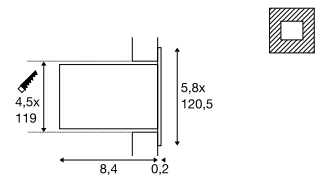

Variant	Art. nr.	EUR
1040 lm 3000 K CRI > 80		
<input type="checkbox"/> wit	1000387	169,00

ANINDA 120
EL

Productspecificaties

700 mA | 16 W
Materiaal: aluminium / acryl

Maattekening

Aanwijzing

Materiaaldikte montagevlak: 15 mm max.