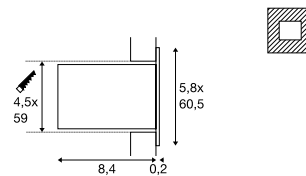

1000390 453

1000390 453

ANINDA 60
EL

Productspecificaties

700 mA | 16 W
Materiaal: aluminium / acryl

Maattekening

Aanwijzing

Materiaaldikte montagevlak: 15 mm max.

Variant	Art. nr.	EUR
1040 lm 3000 K CRI > 80		
<input type="checkbox"/> wit	1000387	169,00

ANINDA 120
EL

Productspecificaties

700 mA | 16 W
Materiaal: aluminium / acryl

Maattekening

Aanwijzing

Materiaaldikte montagevlak: 15 mm max.